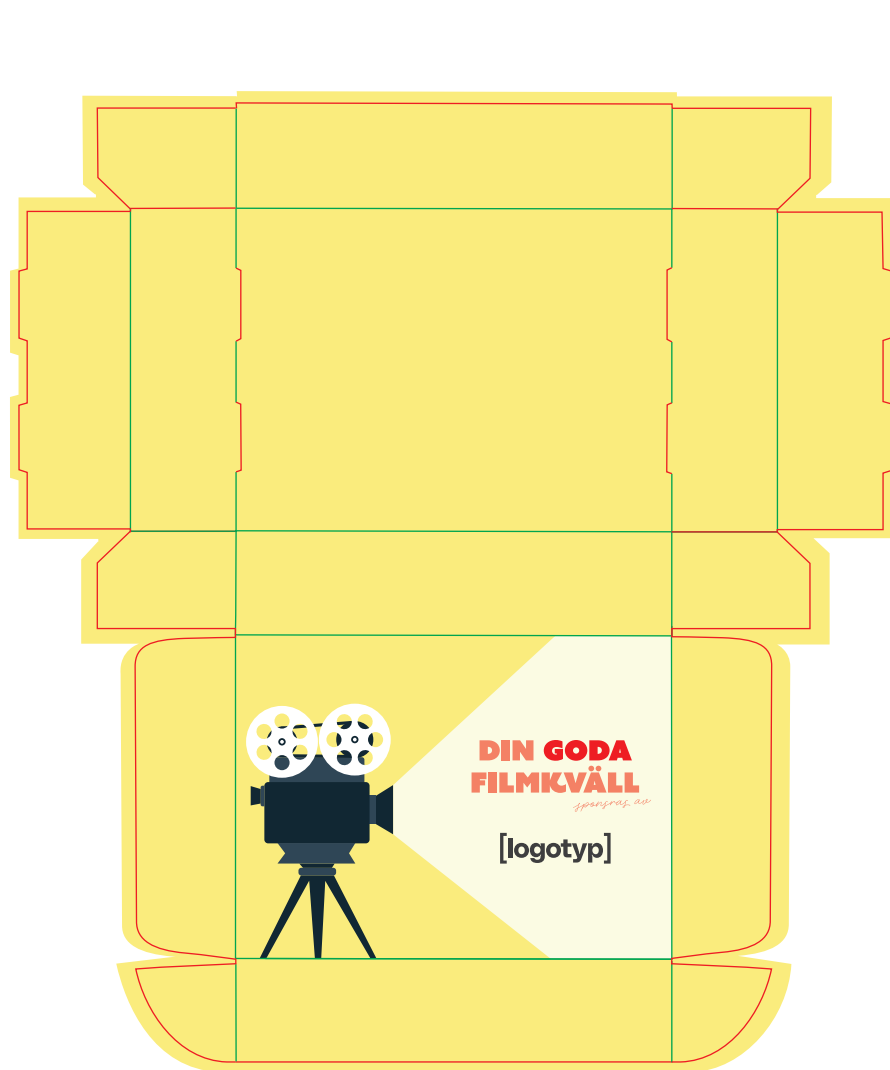

Moviebox

Utsida

Insida

Mått på färdig produkt:

Bredd: 7,8 cm

Höjd: 5,8 cm

Djup: 0,85 cm

Bigning: 

Stans: 

Utfall: 

Ordernummer:

Återförsäljare:

Slutkund:

Popcornbägare liten

Moviebox

Mått på färdig produkt:

Botten: 6,2x6,2 cm

Toppen: 7,3x7,3 cm

Höjd: 10 cm

Stans:

Bigning:

Utfall:

Ordernummer:

Återförsäljare:

Slutkund:

Popcornkonvolut

Moviebox

Mått på färdig produkt:

Botten: 6,2x6,2 cm

Toppen: 7,3x7,3 cm

Höjd: 10 cm

Stans: 