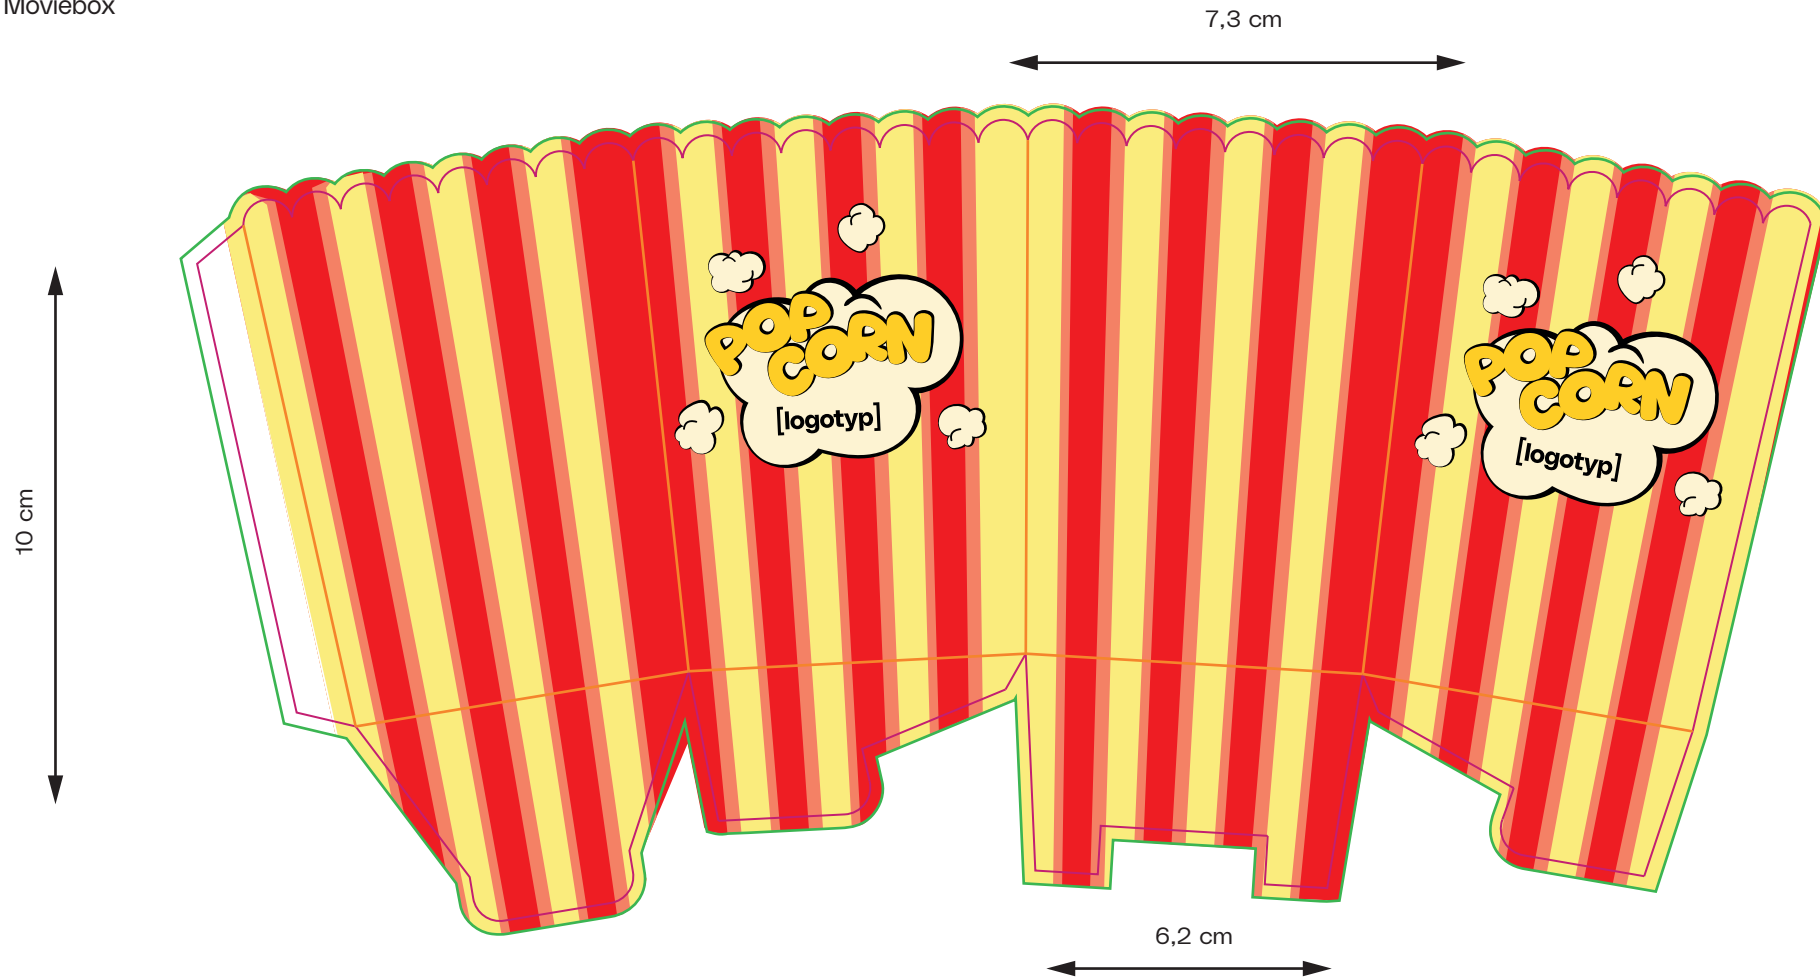

Moviebox

Utsida

Insida

Mått på färdig produkt:

Bredd: 7,8 cm

Höjd: 5,8 cm

Djup: 0,85 cm

Bigning: 

Stans: 

Utfall: 

Ordernummer:

Återförsäljare:

Slutkund:

Popcornbägare liten

Moviebox

Mått på färdig produkt:

Botten: 6,2x6,2 cm

Toppen: 7,3x7,3 cm

Höjd: 10 cm

Stans:

Bigning:

Utfall:

Ordernummer:

Återförsäljare:

Slutkund:

Popcornkonvolut

Moviebox

Mått på färdig produkt:

Botten: 6,2x6,2 cm

Toppen: 7,3x7,3 cm

Höjd: 10 cm

Stans: 