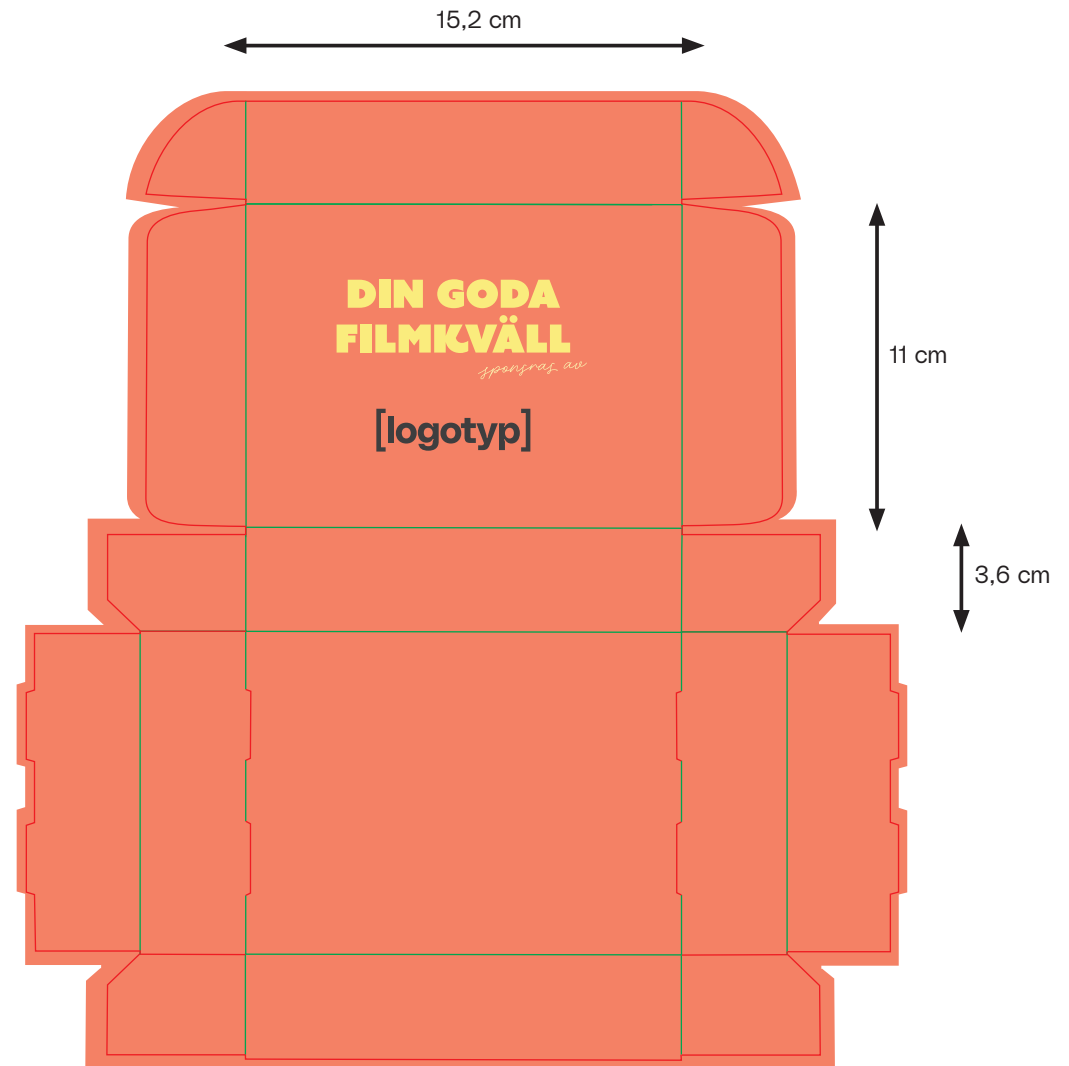

Moviebox

Utsida

Insida

Mått på färdig produkt:

Bredd: 7,8 cm

Höjd: 5,8 cm

Djup: 0,85 cm

Bigning: 

Stans: 

Utfall: 

Ordernummer:

Återförsäljare:

Slutkund:

Popcornbägare liten

Moviebox

Mått på färdig produkt:

Botten: 6,2x6,2 cm

Toppen: 7,3x7,3 cm

Höjd: 10 cm

Stans:

Bigning:

Utfall:

Ordernummer:

Återförsäljare:

Slutkund:

Popcornkonvolut

Moviebox

Mått på färdig produkt:

Botten: 6,2x6,2 cm

Toppen: 7,3x7,3 cm

Höjd: 10 cm

Stans: 