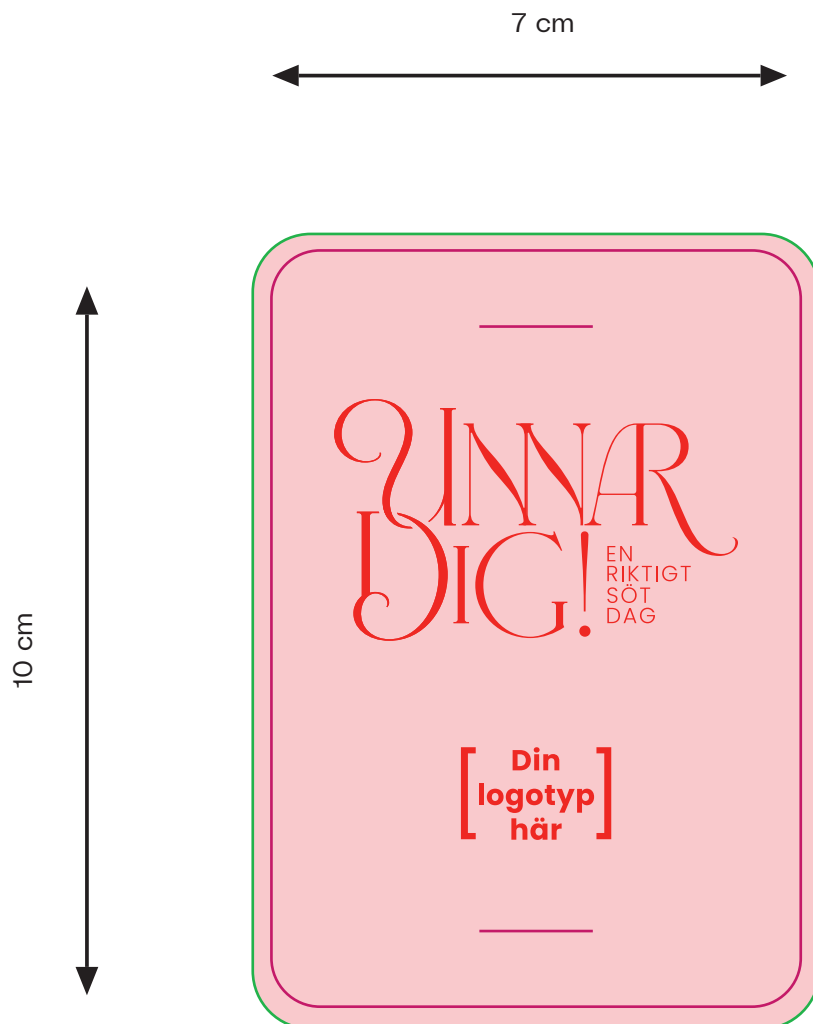

Chokladros

Segel

Mått på färdig produkt:

Bredd: 7 cm

Höjd: 10 cm

Stans: —

Utfall: —

Ordernummer:

Återförsäljare:

Slutkund:

Chokladros

Segel

Mått på färdig produkt:

Bredd: 7 cm

Höjd: 10 cm

Stans: —

Utfall: —

Ordernummer:

Återförsäljare:

Slutkund:

Chokladros

Segel

Mått på färdig produkt:

Bredd: 7 cm

Höjd: 10 cm

Stans: 

Utfall: 

Ordernummer:

Återförsäljare:

Slutkund:

Chokladros

Segel