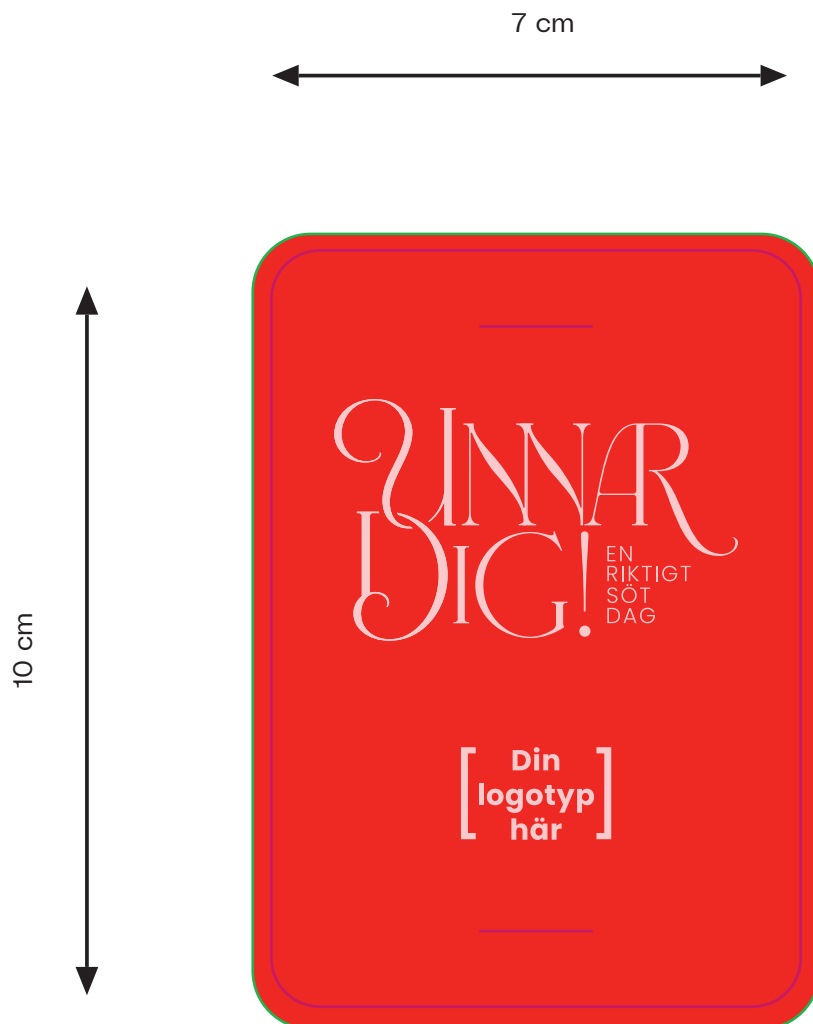

Chokladros

Segel

Mått på färdig produkt:

Bredd: 7 cm

Höjd: 10 cm

Stans: —

Utfall: —

Ordernummer:

Återförsäljare:

Slutkund:

Chokladros

Segel

Mått på färdig produkt:

Bredd: 7 cm

Höjd: 10 cm

Stans: —

Utfall: —

Ordernummer:

Återförsäljare:

Slutkund:

Chokladros

Segel

Mått på färdig produkt:

Bredd: 7 cm

Höjd: 10 cm

Stans: 

Utfall: 

Ordernummer:

Återförsäljare:

Slutkund:

Chokladros

Segel