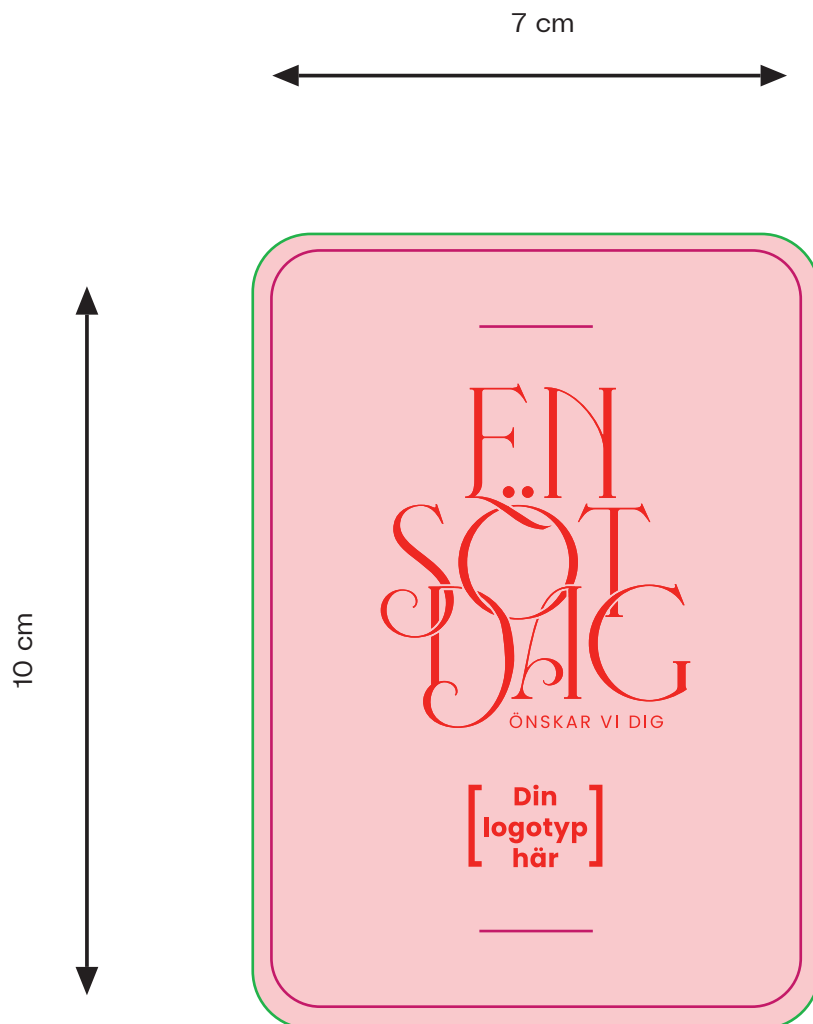

Chokladros

Segel

Mått på färdig produkt:

Bredd: 7 cm

Höjd: 10 cm

Stans: —

Utfall: —

Ordernummer:

Återförsäljare:

Slutkund:

Chokladros

Segel

Mått på färdig produkt:

Bredd: 7 cm

Höjd: 10 cm

Stans: —

Utfall: —

Ordernummer:

Återförsäljare:

Slutkund:

Chokladros

Segel

Mått på färdig produkt:

Bredd: 7 cm

Mått på färdig produkt:

Bredd: 7 cm

Höjd: 10 cm

Stans: 

Utfall: 

Ordernummer:

Återförsäljare:

Slutkund: