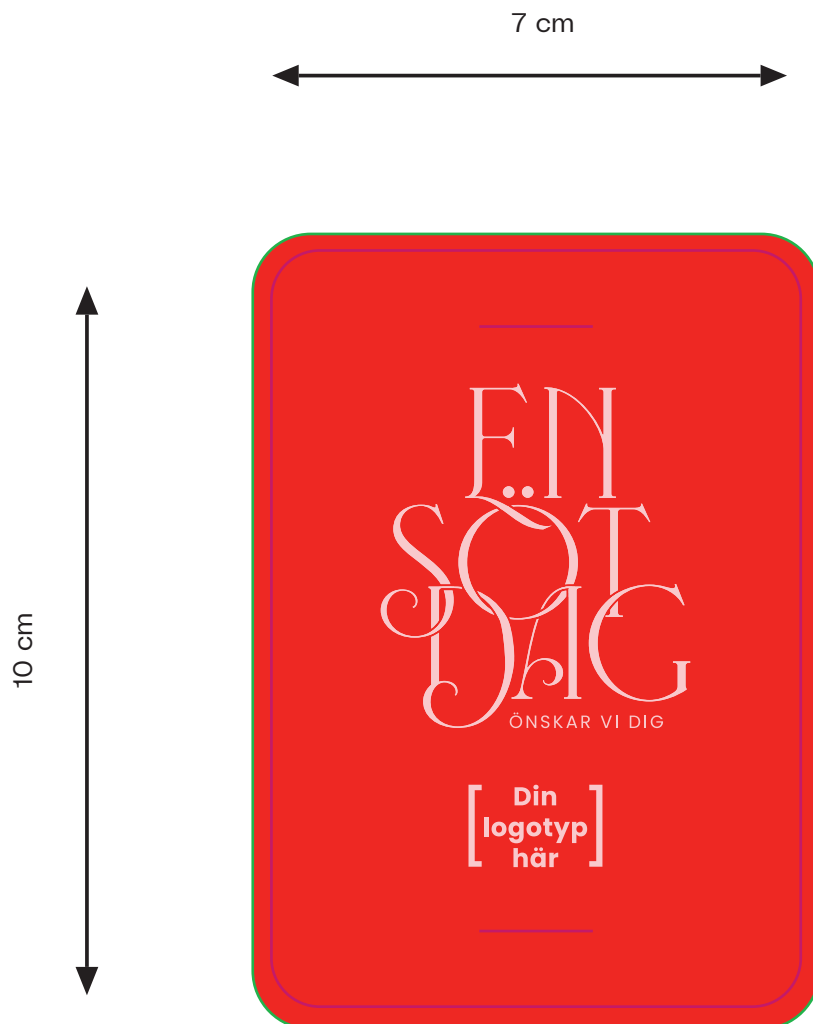

Chokladros

Segel

Mått på färdig produkt:

Bredd: 7 cm

Höjd: 10 cm

Stans: —

Utfall: —

Ordernummer:

Återförsäljare:

Slutkund:

Chokladros

Segel

Mått på färdig produkt:

Bredd: 7 cm

Höjd: 10 cm

Stans: —

Höjd: 10 cm

Stans: 

Utfall: 

Ordernummer:

Återförsäljare:

Slutkund:

Chokladros

Segel

Mått på färdig produkt:

Bredd: 7 cm

Höjd: 10 cm

Stans: 

Utfall: 

Ordernummer:

Återförsäljare:

Slutkund: