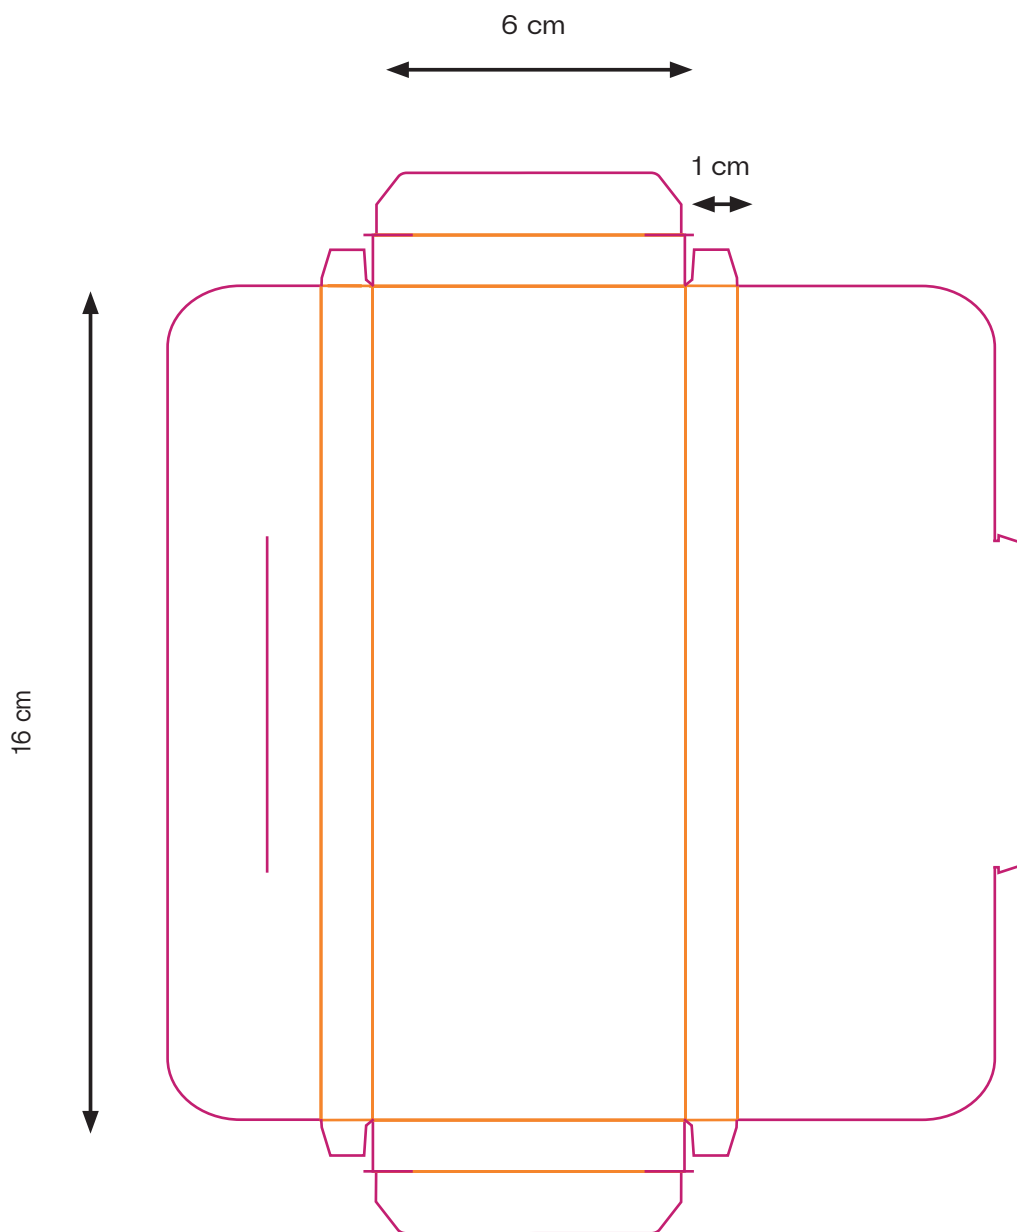

Chokladkaka

Malmö chokladfabrik 55g

Mått på färdig produkt:

Bredd: 6 cm
Höjd: 16 cm
Djup: 1 cm

Stans:

Bigning:

Ordernummer:

Återförsäljare: